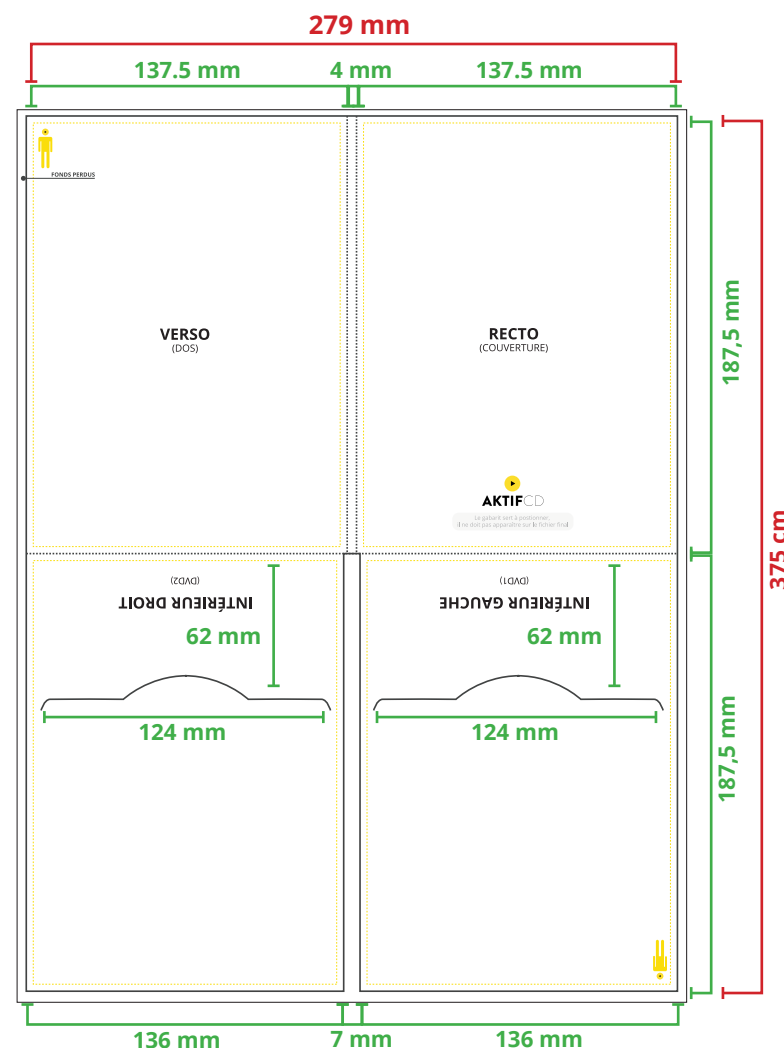

### PHRASE DE DROIT

Les fonds perdus nous permettent de couper dans de la matière imprimée et d'obtenir une découpe impeccable de votre document.

Il faut rajouter au **minimum 3 mm** de fond perdu de chaque côté de votre document. Vos textes, images et tout autre élément graphique doivent être au moins à 3 mm du bord afin d'éviter que ceux-ci ne se retrouvent coupés.

Le gabarit PDF indique les cotations, les éléments graphiques ne doivent être en aucun cas disposés sur le PDF. Taille réelle non respectée.

Format avec fond perdu	L 285 mm x H 381 mm
Format fini	L 279 mm x H 375mm

- Traits de coupe
- - - Zone limite de texte
- - - - Pliure

Fonds Perdus 3 mm